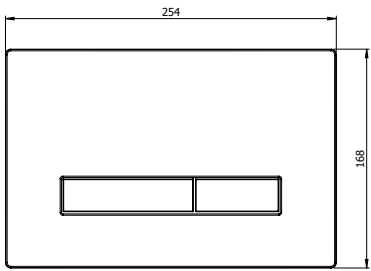

1403 K	Krom	1.083,00 TL

1403 MK	Mat Krom	1.294,00 TL

1403 MS	Mat Siyah	1.122,00 TL

1403 B	Beyaz	813,00 TL

Füme
1403 F

Antik Gold
1403 AG

Antik Bakır
1403 AB

Bakır
1403 B

Altın
1403 G

Tüm Kumanda Panelleri, Toplu Alımlarda Talep Edilen Renklerde Üretilmektedir.

*Fiyatlarımıza KDV Dahil Değildir.