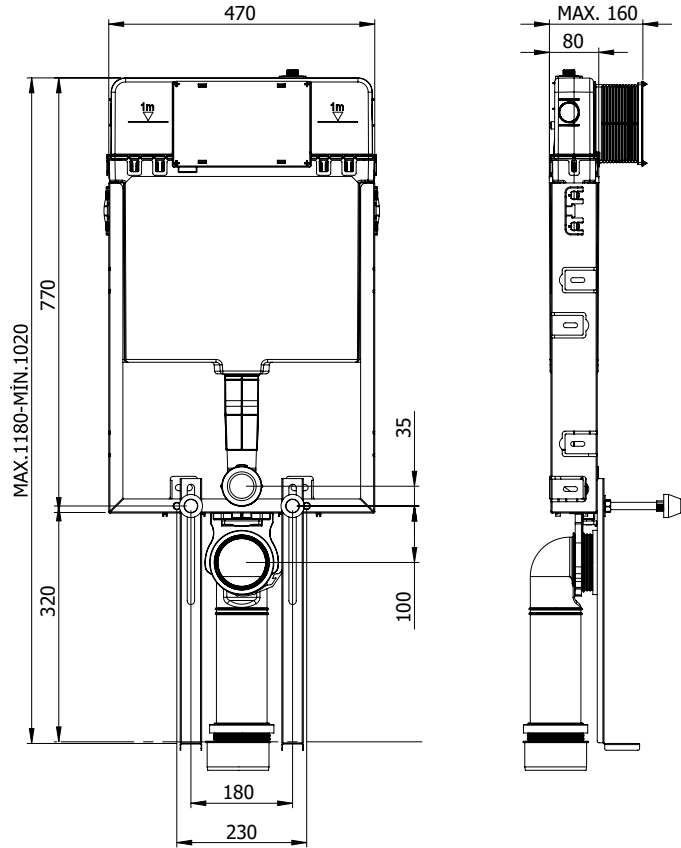

KOD	ÜRÜN ADI	ADET	FİYAT
8100	Gömmе Rezervuar Tuğla Duvar Tip	1	3.919,00 TL
8100V	Gömmе Rezervuar Tuğla Duvar Tip Ara Kesme Vanalı	1	4.133,00 TL

- Asma Klozetler İle Kullanıma Uyğundur.
- Çift Kademeli Yıkama Sistemi Bulunmaktadır, 3/6 L Kullanıma Ayarlıdır.
- Min. 80 mm Kalınlığındaki Duvar İçi Uygulamalarında Kullanılabilir.
- Birbiri İle Uyumlu Paneller
- Tuğla Duvarlara Uygulanır
- Korozyona Dirençli Gövde Yapısı
- TS EN 997 Standartına Uygun Gövde Yapısı
- 9 Litre Su Kapasiteli Ekstra Güçlendirilmiş Sağlam Yapılı Tank
- Isı Değişimlerine ve Darbelere Karşı Koruma Sağlayan Strafor Kaplama