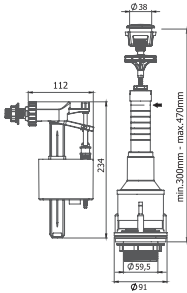

3025-I

Basmalı İç Takım
Yandan Giriş
3/8

20

582,00 TL