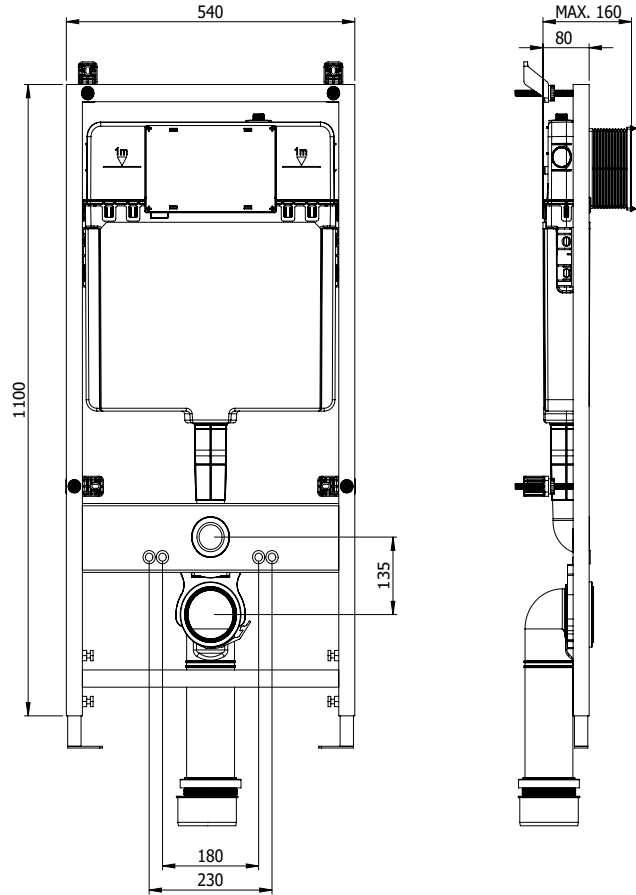

KOD	ÜRÜN ADI	ADET	FİYAT
8000	Gömme Rezervuar Alçıpan Duvar Tip	1	6.086,00 TL
8000V	Gömme Rezervuar Alçıpan Duvar Tip Ara Kesme Vanalı	1	6.324,00 TL

- Asma Klozetler İle Kullanıma Uygundur.
- Çift Kademeli Yıkama Sistemi Bulunmaktadır, 3/6 L Kullanıma Ayarlıdır.
- Min. 80 mm Kalınlığındaki Duvar İçi Uygulamalarında Kullanılabilir.
- Birbiri İle Uyumlu Paneller
- Alçıpan ve Tuğla Duvarlara Uygulanır
- Korozyona Dirençli Elektrostatik Boya
- TS EN 997 Standartına Uygun Gövde Yapısı
- 9 Litre Su Kapasiteli Ekstra Güçlendirilmiş Sağlam Yapılı Tank
- Isı Değişimlerine ve Darbelere Karşı Koruma Sağlayan Strafor Kaplama