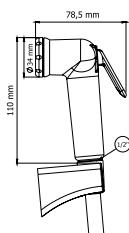

30

458,00 TL

3032

Taharetmatik Temizlik Seti
Krom - Döner Sistem

30

538,00 TL

3033

Taharetmatik Temizlik Seti
Krom