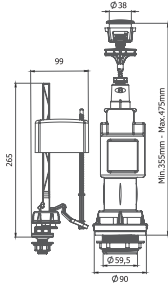

Montaj Videosu
Assembly Video
3008

Montaj Videosu
Assembly Video
3004

KOD	ÜRÜN ADI	ADET	FİYAT
-----	----------	------	-------

3008-I

Basmalı İç Takım
Alttan Giriş
3/8

20

444,00 TL

3008-100-I