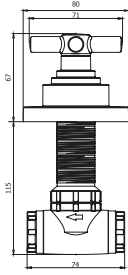

1.452,00 TL

Montaj Videosu
Assembly Video

KOD	ÜRÜN ADI	ADET	FİYAT
5028	Ø20 mm. Ankastr Ara Kesme Vanası Artı - Zamak	32	679,00 TL
5028-1	Ø20 mm. Ankastr Ara Kesme Vanası Eko Artı - Zamak	32	646,00 TL
5128	Ø20 mm. Ankastr Ara Kesme Vanası Artı - ABS	32	533,00 TL