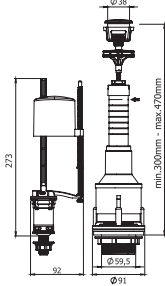

KOD	ÜRÜN ADI	ADET	FİYAT

3004-I

Basmalı İç Takım
Alttan Giriş
3/8

20

566,00 TL