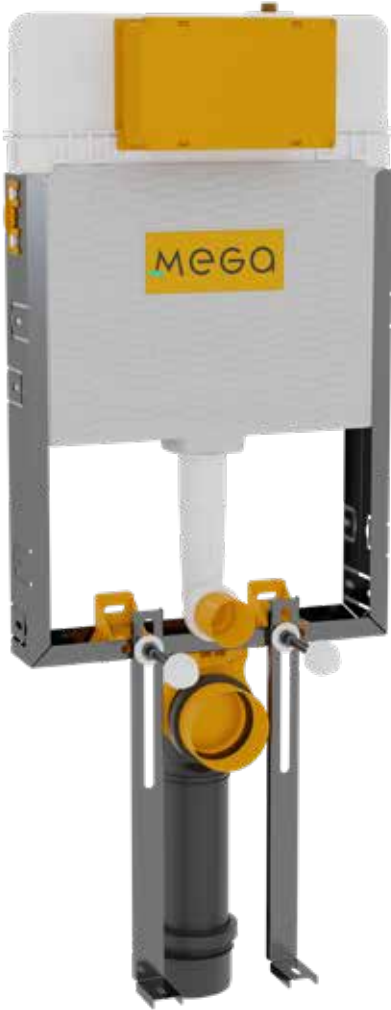

KOD	ÜRÜN ADI	ADET	FİYAT
8000	Gömme Rezervuar Alçıpan Duvar Tip	1	6.086,00 TL
8000V	Gömme Rezervuar Alçıpan Duvar Tip Ara Kesme Vanalı	1	6.324,00 TL

- Asma Klozetler İle Kullanıma Uygundur.
- Çift Kademeli Yıkama Sistemi Bulunmaktadır, 3/6 L Kullanıma Ayarlıdır.
- Min. 80 mm Kalınlığındaki Duvar İçi Uygulamalarında Kullanılabilir.
- Birbiri İle Uyumlu Paneller
- Alçıpan ve Tuğla Duvarlara Uygulanır
- Korozyona Dirençli Elektrostatik Boya
- TS EN 997 Standartına Uygun Gövde Yapısı
- 9 Litre Su Kapasiteli Ekstra Güçlendirilmiş Sağlam Yapılı Tank
- Isı Değişimlerine ve Darbelere Karşı Koruma Sağlayan Strafor Kaplama

KOD	ÜRÜN ADI	ADET	FİYAT
8100	Gömmе Rezervuar Tuğla Duvar Tip	1	3.919,00 TL
8100V	Gömmе Rezervuar Tuğla Duvar Tip Ara Kesme Vanalı	1	4.133,00 TL

- Asma Klozetler İle Kullanıma Uyğundur.
- Çift Kademeli Yıkama Sistemi Bulunmaktadır, 3/6 L Kullanıma Ayarlıdır.
- Min. 80 mm Kalınlığındaki Duvar İçi Uygulamalarında Kullanılabilir.
- Birbiri İle Uyumlu Paneller
- Tuğla Duvarlara Uygulanır
- Korozyona Dirençli Gövde Yapısı
- TS EN 997 Standartına Uygun Gövde Yapısı
- 9 Litre Su Kapasiteli Ekstra Güçlendirilmiş Sağlam Yapılı Tank
- Isı Değişimlerine ve Darbelere Karşı Koruma Sağlayan Strafor Kaplama

KOD	ÜRÜN ADI	ADET	FİYAT
8200	Gömme Rezervuar Alaturka Tip	1	2.929,00 TL

- Alaturka Tuvalet Taşları İle Kullanıma Uygundur.
- Çift Kademeli Yıkama Sistemi Bulunmaktadır, 3/6 L Kullanıma Ayarlıdır.
- Min. 80 mm Kalınlığındaki Duvar İçi Uygulamalarında Kullanılabilir.
- Birbiri İle Uyumlu Paneller
- Tuğla Duvarlara Uygulanır
- 9 Litre Su Kapasiteli Ekstra Güçlendirilmiş Sağlam Yapılı Tank
- Isı Değişimlerine ve Darbelere Karşı Koruma Sağlayan Strafor Kaplama