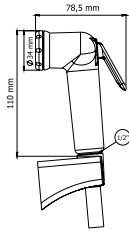

KOD

ÜRÜN ADI

ADET

FİYAT

3028

Taharetmatik Temizlik Seti

30

383,00 TL