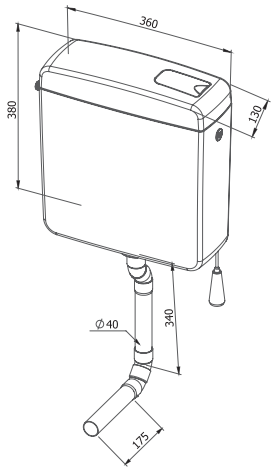

KOD	ÜRÜN ADI	ADET	FİYAT

3024	Asma Rezervuar Kısa Boru Yandan Giriş	5	1.050,00 TL