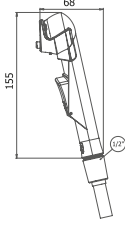

4029

Smart Taharetmatik
Temizlik Seti
Krom Paslanmaz Spiral

32

782,00 TL