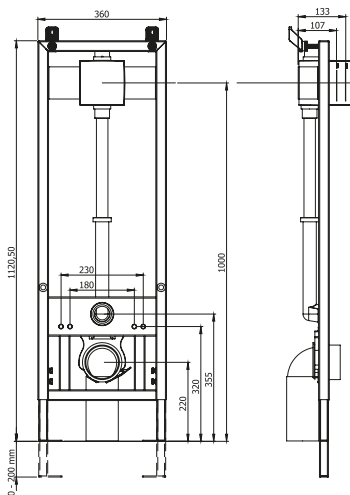

KOD	ÜRÜN ADI	ADET	FİYAT
7231	Ankastrre Bas Vana Klozet Sistem 3/6Lt Krom Panel	1	5.143,00 TL

- PPR Gövde
- Ayarlanabilir Boy
- Akış Süresi Min 4 Sn. Max 8 Sn.
- Çalışma Basıncı 1-7 Bar
- Soft Buton
- Birbiri İle Uyumlu Paneller

- PPR Gövde Piriç İç Mekanizma
- 3 Yıl Garanti
- Kolay Sökülüp Takılabilen Piriç Rekorlu Sistem
- Alçıpan ve Tuğla Duvara Uygulanır
- Korozyona Dirençli Elektrostatik Boya
- TS EN 997 Standartına Uygun Gövde Yapısı