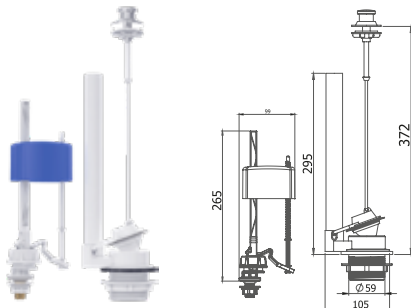

3016-100

Çekmeli İç Takım
Alttan Giriş - Piriç
3/8

20

467,00 TL