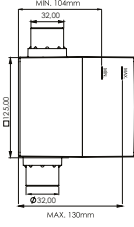

KOD	ÜRÜN ADI	ADET	FİYAT

7130

Ankastr Bas Vana
Rekorlu Sistem
Krom Panel

1

1.966,00 TL