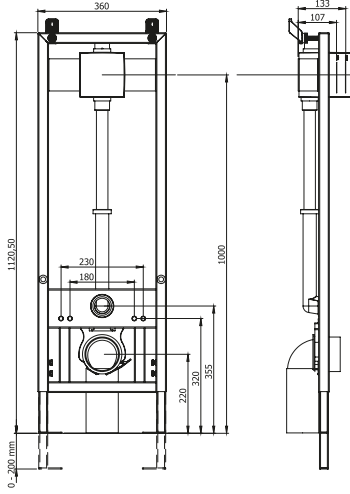

*Fiyatlarımıza KDV Dahil Değildir.

Montaj Videosu
Assembly Video

KOD	ÜRÜN ADI	ADET	FİYAT
7230	Ankastrre Bas Vana Klozet Sistem Krom Panel	1	5.076,00 TL

- PPR Gövde
- Ayarlanabilir Boy
- Akış Süresi 8 Sn.
- Çalışma Basıncı 1-7 Bar
- Soft Buton