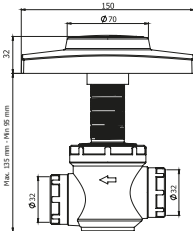

7028

Ankastr Bas Vana
Krom Panel

18

1.385,00 TL