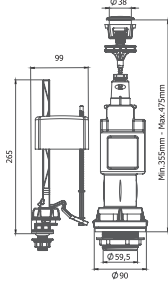

KOD	ÜRÜN ADI	ADET	FİYAT

3008-I

Basmalı İç Takım
Alttan Giriş
3/8

20

444,00 TL