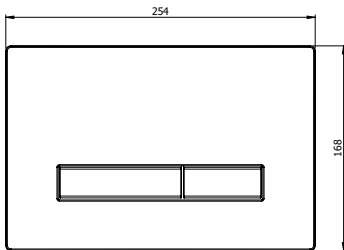

1401 K	Krom	1.083,00 TL

1401 MK	Mat Krom	1.294,00 TL

1401 MS	Mat Siyah	1.122,00 TL

1401 B	Beyaz	813,00 TL

Füme
1401 F

Antik Gold
1401 AG

Antik Bakır
1401 AB

Bakır
1401 B

Altın
1401 G