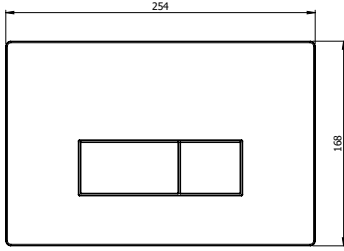

KOD	ÜRÜN ADI	FİYAT
1400 K	Krom	1.083,00 TL

1400 MK	Mat Krom	1.294,00 TL

1400 MS	Mat Siyah	1.122,00 TL

1400 B	Beyaz	813,00 TL

Füme
1400 F

Antik Gold
1400 AG

Antik Bakır
1400 AB

Bakır
1400 B

Altın
1400 G

KOD	ÜRÜN ADI	FİYAT