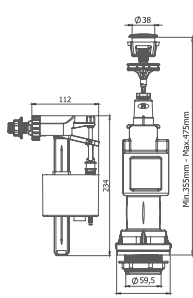

Basmalı İç Takım
Alttan Giriş - Pirinç
3/8

20

496,00 TL

3017-I

Basmalı İç Takım
Yandan Giriş
3/8

20

498,00 TL

3017-100-I