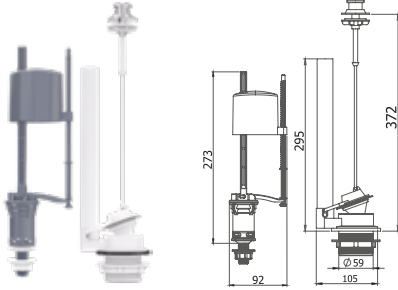

Basmalı İç Takım Monoblok
Altıtan Giriş 3/8

20

566,00 TL

3001

Çekmeli İç Takım
Altıtan Giriş - Piriç Flatör
3/8

20

901,00 TL

KOD	ÜRÜN ADI	ADET	FİYAT
-----	----------	------	-------