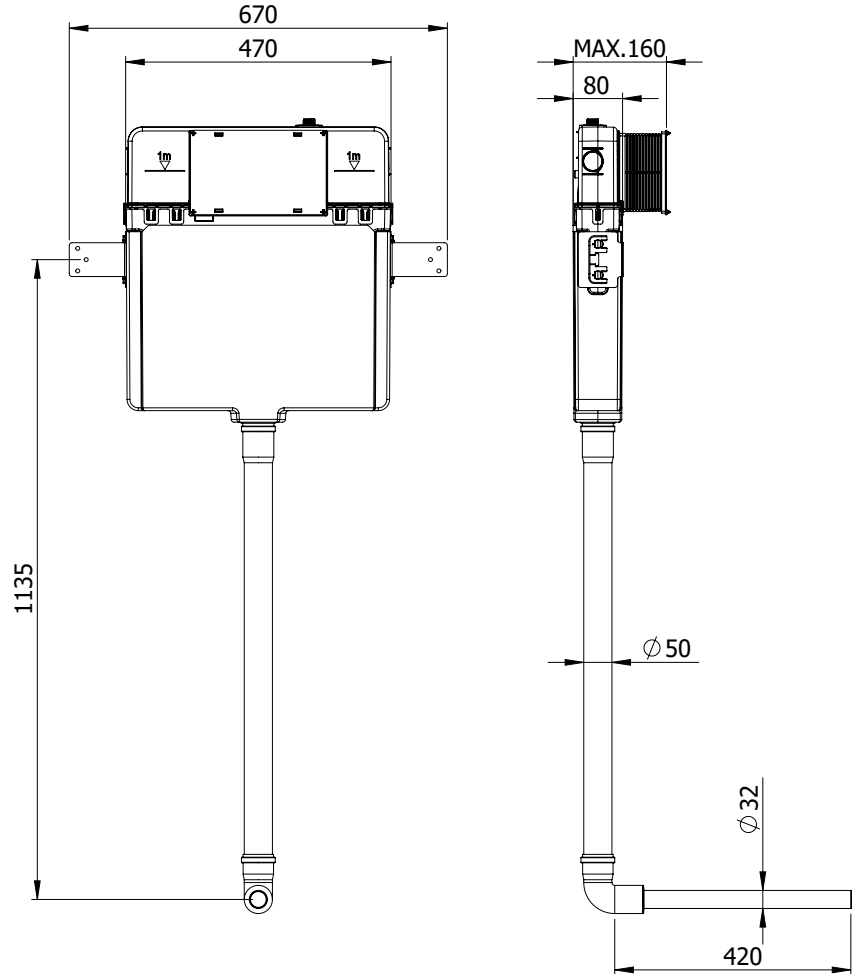

- Alaturka Tuvalet Taşları İle Kullanıma Uygundur.
- Çift Kademeli Yıkama Sistemi Bulunmaktadır, 3/6 L Kullanıma Ayarlıdır.
- Min. 80 mm Kalınlığındaki Duvar İçi Uygulamalarında Kullanılabilir.
- Birbiri İle Uyumlu Paneller
- Tuğla Duvarlara Uygulanır
- 9 Litre Su Kapasiteli Ekstra Güçlendirilmiş Sağlam Yapılı Tank
- Isı Değişimlerine ve Darbelere Karşı Koruma Sağlayan Strafor Kaplama