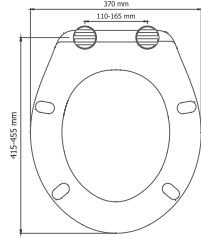

KOD	ÜRÜN ADI	ADET	FİYAT
-----	----------	------	-------

3023	Asma Rezervuar Kısa Boru Alttan Giriş	5	1.040,00 TL
------	---	---	-------------

KOD	ÜRÜN ADI	ADET	FİYAT
-----	----------	------	-------

3024	Asma Rezervuar Kısa Boru Yandan Giriş	5	1.050,00 TL
------	---	---	-------------