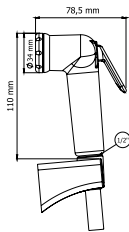

4300

Taharetmatik Başlık
Krom

100

239,00 TL