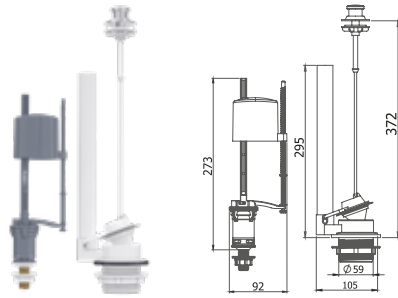

3003-100

Çekmeli İç Takım
Alttan Giriş - Piriç
3/8

20

512,00 TL