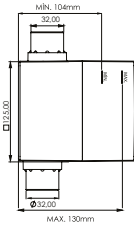

7131

Ankastr Bas Vana
Rekorlu Sistem 3/6Lt
Krom Panel

1

2.023,00 TL