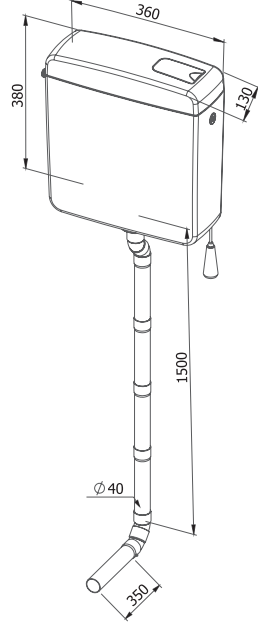

KOD	ÜRÜN ADI	ADET	FİYAT
-----	----------	------	-------

3021	Asma Rezervuar Uzun Boru Alttan Giriş	5	1.150,00 TL
------	---	---	-------------

KOD	ÜRÜN ADI	ADET	FİYAT
-----	----------	------	-------

3022	Asma Rezervuar Uzun Boru Yandan Giriş	5	1.160,00 TL
------	---	---	-------------