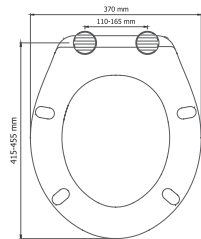

3062-BR	Okyanus Klozet Kapağı Bergoman	5	442,00 TL