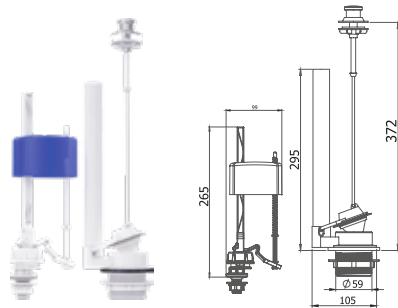

3003

Çekmeli İç Takım
Alttan Giriş
3/8

20

460,00 TL

3003-100

Çekmeli İç Takım
Alttan Giriş - Piriç
3/8

20

512,00 TL