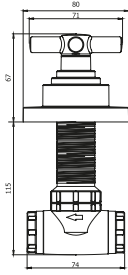

1.452,00 TL

Montaj Videosu
Assembly Video

KOD	ÜRÜN ADI	ADET	FİYAT
5028	Ø20 mm. Ankastr Ara Kesme Vanası Artı - Zamak	32	679,00 TL
5028-1	Ø20 mm. Ankastr Ara Kesme Vanası Eko Artı - Zamak	32	646,00 TL
5128	Ø20 mm. Ankastr Ara Kesme Vanası Artı - ABS	32	533,00 TL