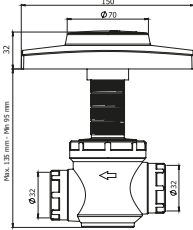

7031

Ankastr Bas Vana
Krom Panel 3/6Lt

18

1.452,00 TL