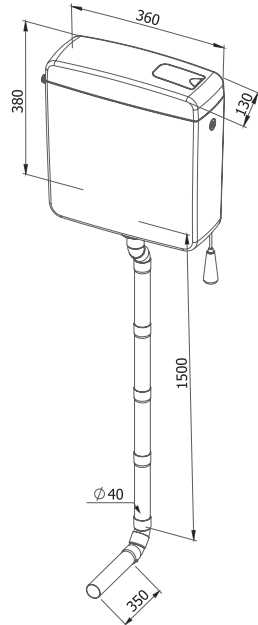

KOD	ÜRÜN ADI	ADET	FİYAT
-----	----------	------	-------

3021	Asma Rezervuar Uzun Boru Alttan Giriş	5	1.150,00 TL
------	---	---	-------------

KOD	ÜRÜN ADI	ADET	FİYAT
-----	----------	------	-------

3022	Asma Rezervuar Uzun Boru Yandan Giriş	5	1.160,00 TL
------	---	---	-------------