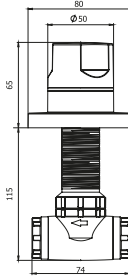

5030	Ø20 mm. Ankastr Ara Kesme Vanası Üçgen - Zamak	32	712,00 TL
5130	Ø20 mm. Ankastr Ara Kesme Vanası Üçgen - ABS	32	585,00 TL
6030	Ø25 mm. Ankastr Ara Kesme Vanası Üçgen - Zamak	32	712,00 TL
6130	Ø25 mm. Ankastr Ara Kesme Vanası Üçgen - ABS	32	585,00 TL