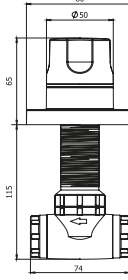

5029	Ø20 mm. Ankastr Ara Kesme Vanası Yonca - Zamak	32	712,00 TL
5129	Ø20 mm. Ankastr Ara Kesme Vanası Yonca - ABS	32	585,00 TL
6029	Ø25 mm. Ankastr Ara Kesme Vanası Yonca - Zamak	32	712,00 TL
6129	Ø25 mm. Ankastr Ara Kesme Vanası Yonca - ABS	32	585,00 TL