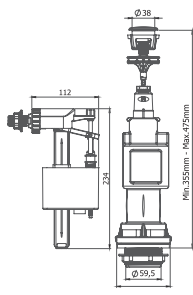

3017-I

Basmalı İç Takım
Yandan Giriş
3/8

20

498,00 TL