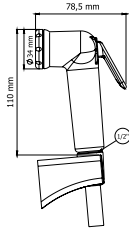

30

383,00 TL

3029

Taharetmatik Temizlik Seti
Krom Paslanmaz Spiral

30

520,00 TL

3031

Taharetmatik Temizlik Seti
Döner Sistem