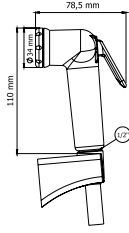

3029

Taharetmatik Temizlik Seti
Krom Paslanmaz Spiral

30

520,00 TL