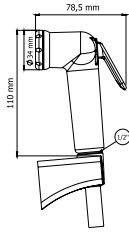

3032

Taharetmatik Temizlik Seti
Krom - Döner Sistem

30

538,00 TL