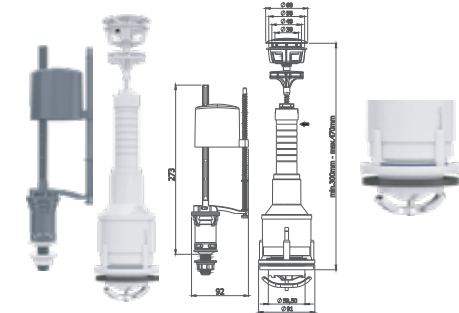

3004V

Basmalı İç Takım Monoblok
Altıtan Giriş 3/8

20

566,00 TL