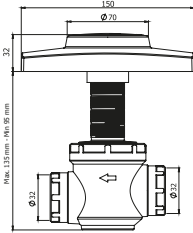

7030

Ankastr Bas Vana
Krom Panel

18

1.385,00 TL