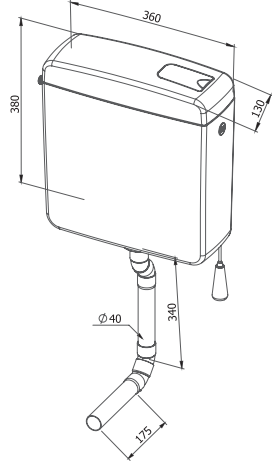

KOD	ÜRÜN ADI	ADET	FİYAT
-----	----------	------	-------

3021	Asma Rezervuar Uzun Boru Alttan Giriş	5	1.150,00 TL
------	---	---	-------------

KOD	ÜRÜN ADI	ADET	FİYAT
-----	----------	------	-------

3022	Asma Rezervuar Uzun Boru Yandan Giriş	5	1.160,00 TL
------	---	---	-------------