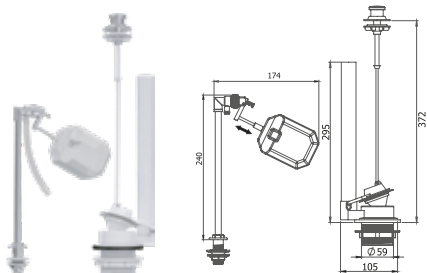

Basmalı İç Takım Monoblok
Altıtan Giriş 3/8

20

566,00 TL

3001

Çekmeli İç Takım
Altıtan Giriş - Piriç Flatör
3/8

20

901,00 TL

KOD	ÜRÜN ADI	ADET	FİYAT
-----	----------	------	-------