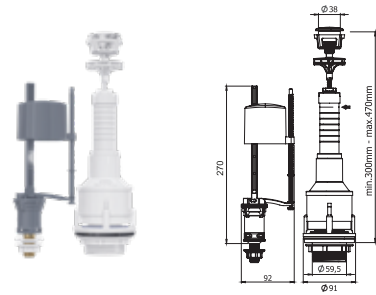

3004-100
Ç

Basmalı İç Takım - Piriç
Çocuk Sistem
3/8

20

756,00 TL

REZERVUAR İÇ TAKIM

KOD ÜRÜN ADI ADET FİYAT