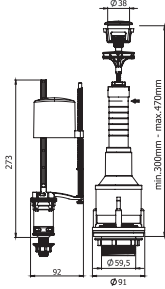

Basmalı İç Takım
Yandan Giriş - Pirinç
3/8

20

550,00 TL

KOD	ÜRÜN ADI	ADET	FİYAT
-----	----------	------	-------

3004-I

Basmalı İç Takım
Alttan Giriş
3/8

20

566,00 TL