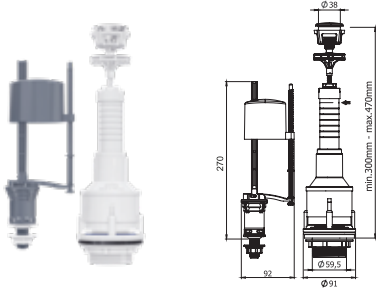

KOD ÜRÜN ADI ADET FİYAT

3004-Ç

Basmalı İç Takım
Çocuk Sistem
3/8

20

702,00 TL