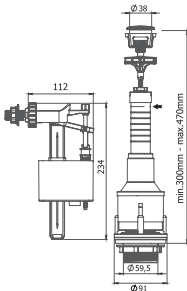

3004-100-I

Basmalı İç Takım
Alttan Giriş - Piriç
3/8

20

618,00 TL

3025-I

Basmalı İç Takım
Yandan Giriş
3/8

20

582,00 TL