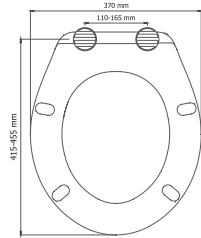

3062-K	Okyanus Klozet Kapağı Krem	5	442,00 TL

KOD	ÜRÜN ADI	ADET	FİYAT