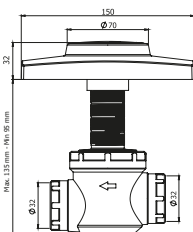

7029

Ankastr Bas Vana
Krom Panel 3/6Lt

18

1.452,00 TL