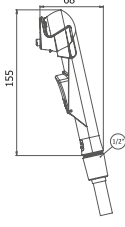

Smart Taharetmatik
Temizlik Seti

100

508,00 TL

4029

Smart Taharetmatik
Temizlik Seti
Krom Paslanmaz Spiral

32

782,00 TL

4031