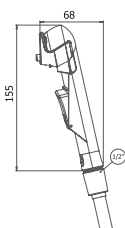

4401

Smart Taharetmatik Başlık

30

270,00 TL