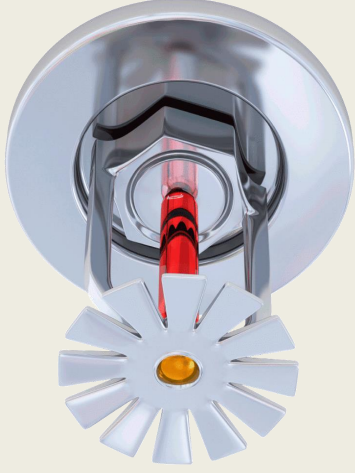

YANGIN SPRİNKLERİ