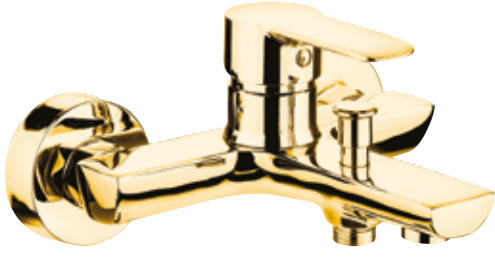

P-35061/Gold

Banyo Bataryası

Koli Adedi : 12

1.555.00 TL