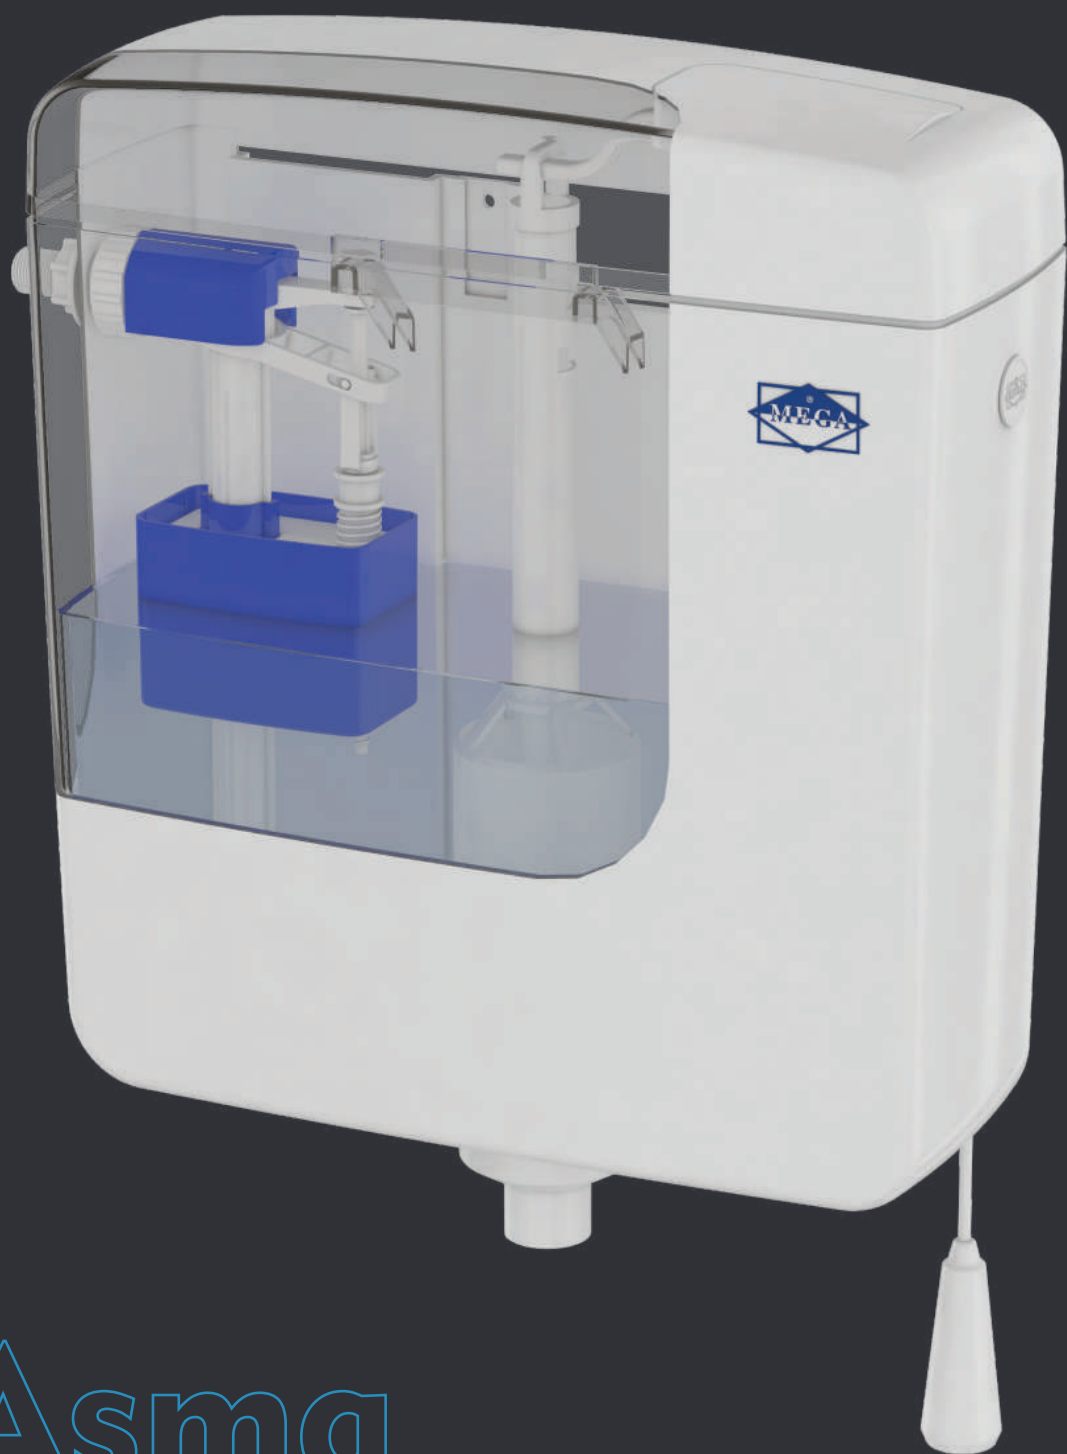

**3027M-100** 179,00₺  
Omega Flatör  
Piriç 45 Adet

**3027G-3/8-Askı** 167,00₺  
Omega Flatör - 3/8  
Askılı 45 Adet

**3027G-100-Askı** 199,00₺  
Omega Flatör - Piriç  
Askılı 45 Adet

AQUA

BANYO GRUBU

*Daima*