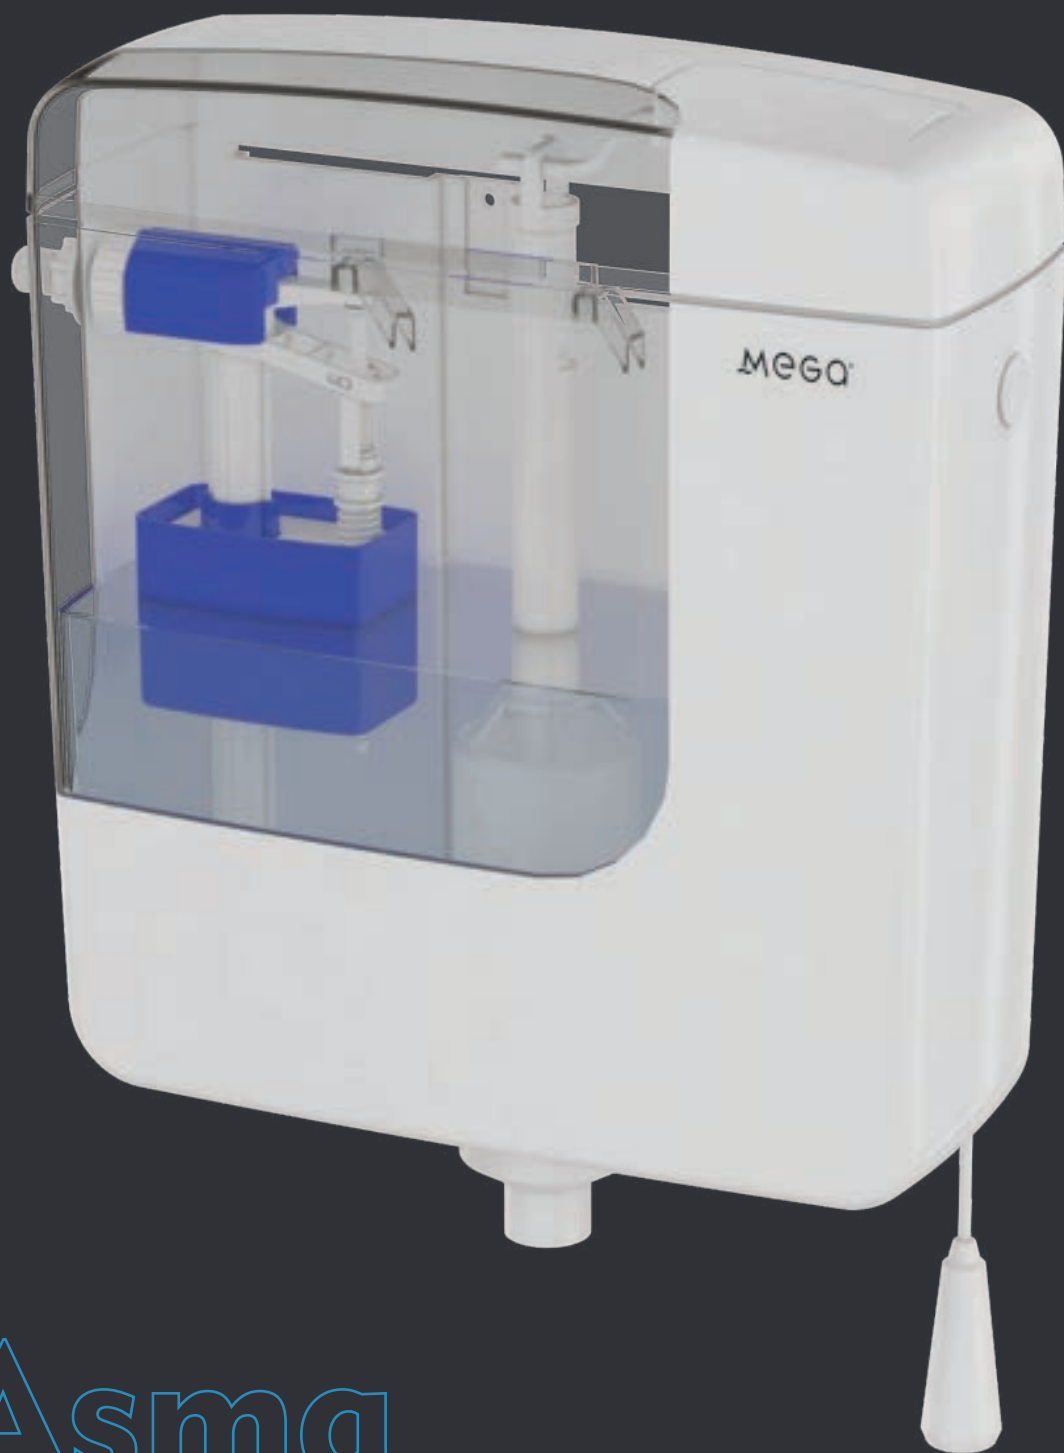

Asma
Rezervuar

En Tyisi