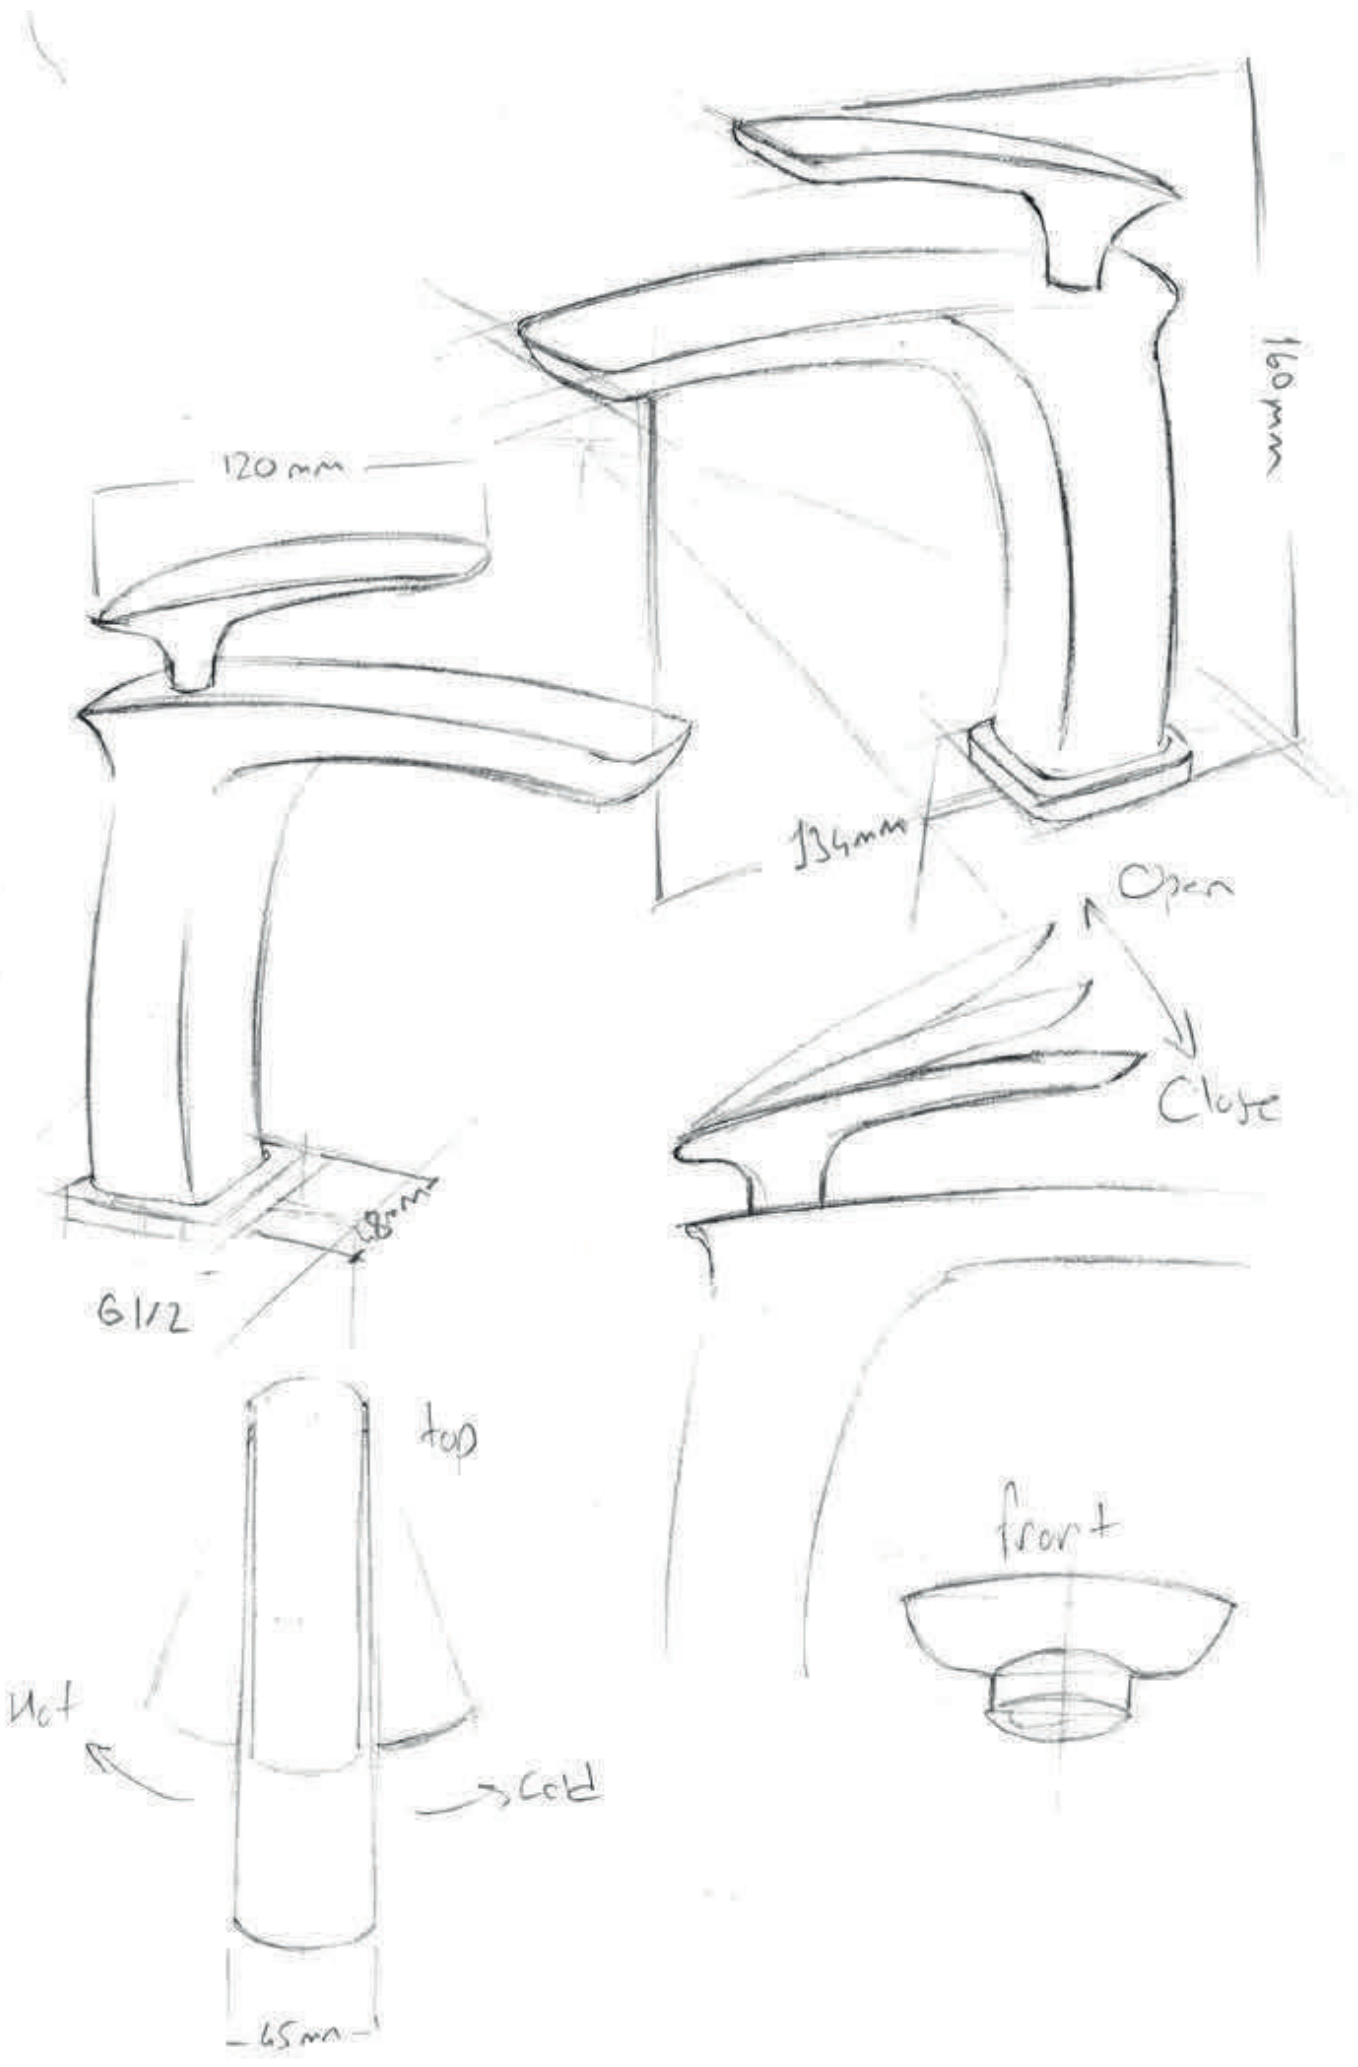

# 24

**Fiyat Katalođu 2024/1**

50 yıllık tecrübesiyle **NEWARC** yüksek kalite standartlarına ve müşteri memnuniyetine yönelik başarılı girişimleriyle günümüz Armatür ve Vitrifiye sektöründe hizmetlerine devam etmektedir. Mutfak ve banyolar için armatürler üreten **NEWARC** markası, planlı yatırımları ve teknolojik gelişmeleri takip eden vizyonu sayesinde, Sancaktepe'deki armatür ve Çorlu'daki vitrifiye tesislerinde faaliyetini sürdürmektedir.