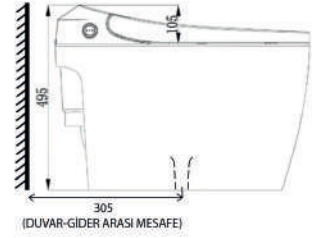

## MEGA-FLUSH TAKIM KLOZET MEGA068 - BEYAZ

- Yerden, gömme rezervuar gerektirmeyen takım klozet set
- Ön temizleme ve arka temizleme için taharat sifonu
- Duvar-gider arası mesafe 305 mm'dir.

Mega-flush Takım Klozet  
68x39x49 cm