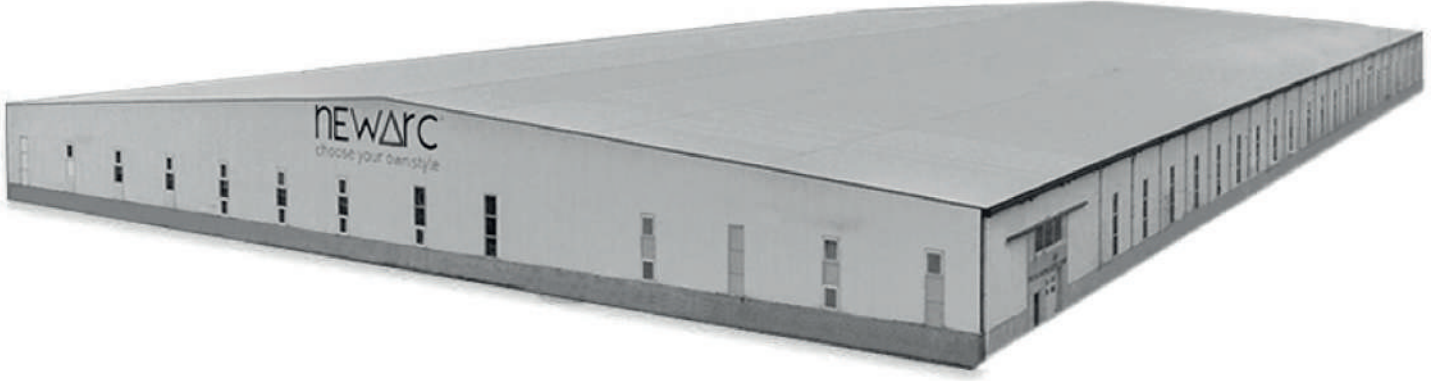

# 24

**Fiyat Katalođu 2024/1**

50 yıllık tecrübesiyle **NEWARC** yüksek kalite standartlarına ve müşteri memnuniyetine yönelik başarılı girişimleriyle günümüz Armatür ve Vitrifiye sektöründe hizmetlerine devam etmektedir. Mutfak ve banyolar için armatürler üreten **NEWARC** markası, planlı yatırımları ve teknolojik gelişmeleri takip eden vizyonu sayesinde, Sancaktepe'deki armatür ve Çorlu'daki vitrifiye tesislerinde faaliyetini sürdürmektedir.

## Çorlu Vitrifiye Tesisleri

2012 Yılında **Teskol Seramik A.Ş.** olarak Çorlu'daki Vitrifiye Seramik Fabrikasını devreye alarak üretim ağıımızı genişlettik ve tüketiciye daha fazla ürün portföyü ile hizmet vermeye başladık. Ar-Ge ve Ür-Ge çalışmalarımızdaki amacımız tüketicinin beklentisini, sektörel rekabeti, yurt içi ve yurt dışı taleplerini karşılamaktır.