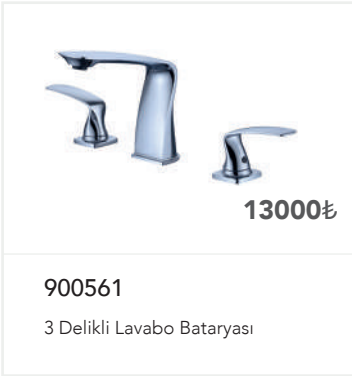

105001

Çanak Tipi Lavabo Bataryası  
Siyah

7500₺

105531

Eye Bataryası  
Siyah

10750₺

105571

Ankastre Lavabo Bataryası  
Siyah

1200₺

105632

Stop Valf  
Siyah

21900₺

440105

Victory Duş Paneli

8500₺

9100₺

10200₺

13000₺

14500₺

9700₺

11250₺

20500₺