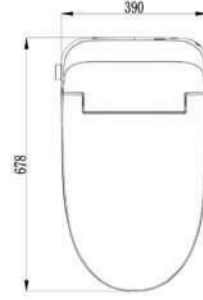

## MEGA-FLUSH TAKIM KLOZET MEGA068 - BEYAZ

- Yerden, gömme rezervuar gerektirmeyen takım klozet set
- Ön temizleme ve arka temizleme için taharat sifonu
- Duvar-gider arası mesafe 305 mm'dir.

Mega-flush Takım Klozet  
68x39x49 cm