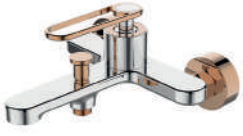

6500₺

671511

Banyo Bataryası
Krom - Parlak Bakır