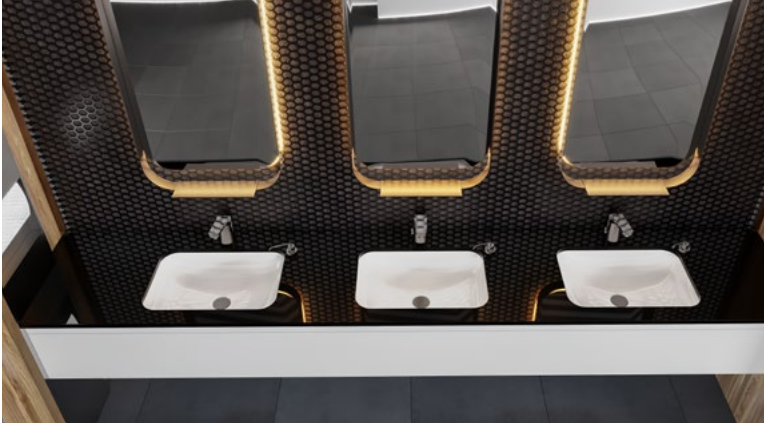

City

KG	Ürün Kodu		ÜRÜNLER	Palet Adeti	Tavsiye Edilen Azami Satış Fiyatı
	ESKİ KOD	YENİ KOD			BEYAZ
9	070400	UB058G32W003Y01102	City Tezgah Altı Lavabo 40x55 cm	80	1.706,00 ₺

11	070100	UB058G42W003Y01102	Tezgah Altı Lavabo 55x43 cm	96	1.678,00 ₺
8	070200	UB058E92W003Y01102	Tezgah Altı Lavabo 48x39 cm	96	1.507,00 ₺
6	070000	UB058D82W003Y01102	Tezgah Altı Lavabo 44x34 cm	96	1.429,00 ₺
4	070500	UB058C92W003Y01102	Tezgah Altı Lavabo 35x30 cm	96	1.294,00 ₺

* Fiyatlara KDV Dahil Değildir.

* Renkli ürünler için mutlaka termin alınız.

2024-1
FİYAT LİSTESİ