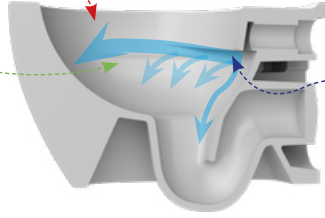

## Bella Rimless - 48 cm

"Dar Mekanlar İçin Özel Olarak Tasarlandı"

**Su Dağılımı**  
Tüm iç hazneyi yıkaması için özel tasarlanan su dağılım sistemi

**Temizlik**  
Kanalların olmadığı bir klozet anlayışı ile size daha kolay temizlik imkanı sunuyor.