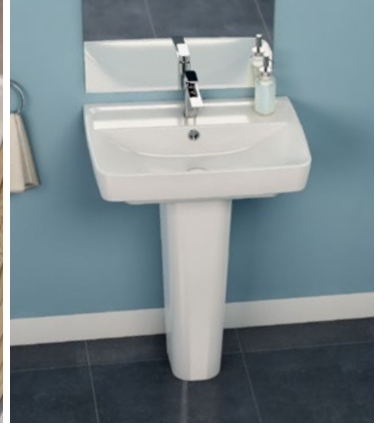

Duru

KG	Ürün Kodu		ÜRÜNLER	Palet Adeti	Tavsiye Edilen Azami Satış Fiyatı
	ESKİ KOD	YENİ KOD			BEYAZ
16	035300-u	WB003G72U003Y01101	Duru Lavabo 55x45 cm	32	2.125,00 ₺
13	035000-u	VB003F62U003Y01102	Duru Lavabo 50x40 cm	64	2.100,00 ₺
10	035200-u	WB003E12U003Y01101	Duru Lavabo 45x35 cm	51	1.495,00 ₺
10	016900	PD0031100003Y01101	Duru Yarım Ayak (Duru 45x35 cm Lavabo İçin Üretilmiştir)	80	1.315,00 ₺
10	006700	PD0041000003Y01101	Noura Kolon Ayak	56	2.011,00 ₺
	006707-97	PD0041000053Y01101	Mat Siyah		3.519,00 ₺
	006700-97	PD0041000043Y01101	Mat Beyaz		3.017,00 ₺
	006708-97	PD0041000073Y01101	Mat Kapuçino		3.017,00 ₺
	00670A-97	PD0041000133Y01101	Mat Gri		3.519,00 ₺
	006707	PD0041000013Y01101	Parlak Siyah		3.519,00 ₺
7	016200	PD0041100003Y01101	Noura Yarım Ayak	80	1.779,00 ₺
	016207-97	PD0041100053Y01101	Mat Siyah		3.113,00 ₺
	016200-97	PD0041100043Y01101	Mat Beyaz		2.669,00 ₺
	016208-97	PD0041100073Y01101	Mat Kapuçino		2.669,00 ₺
	01620A-97	PD0041100133Y01101	Mat Gri		3.113,00 ₺
	016207	PD0041100013Y01101	Parlak Siyah		3.113,00 ₺

* Fiyatlara KDV Dahil Değildir.

* Renkli ürünler için mutlaka termin alınız.

2024-1
FİYAT LİSTESİ