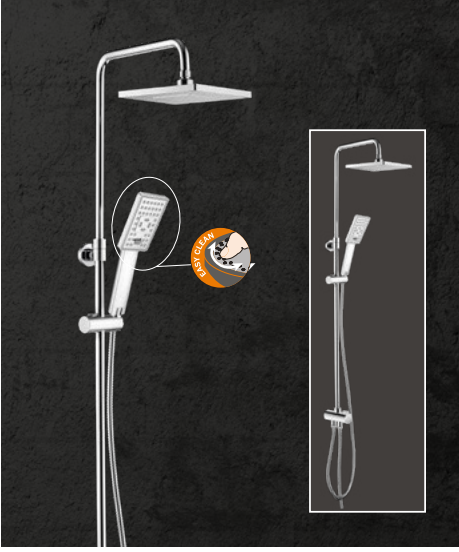

## DUŞ SİSTEMLERİ

“Mona Duş Sistemi”

Ürün Kodu				Tavsiye Edilen Azami Satış Fiyatı
ESKİ KOD	YENİ KOD	ÜRÜNLER	Koli Adeti	BEYAZ
9SS1303300	SS00601020030011	<b>Mona Duş Sistemi</b> - 4 Fonksiyonlu duş sistemi - 304 Paslanmaz çelik boru	4	6.049,00 ₺