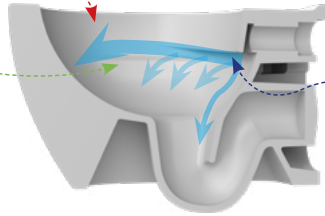

## City Rimless

"Rimless Kanalsız Yıkama Teknolojisi"

CeraStyle® Rimless  
KANALSIZ YIKAMA  
TEKNOLOJİSİ

**Su Dağılımı**  
Tüm iç hazneyi yıkaması için özel tasarlanan su dağılım sistemi

**Temizlik**  
Kanalların olmadığı bir klozet anlayışı ile size daha kolay temizlik imkanı sunuyor.