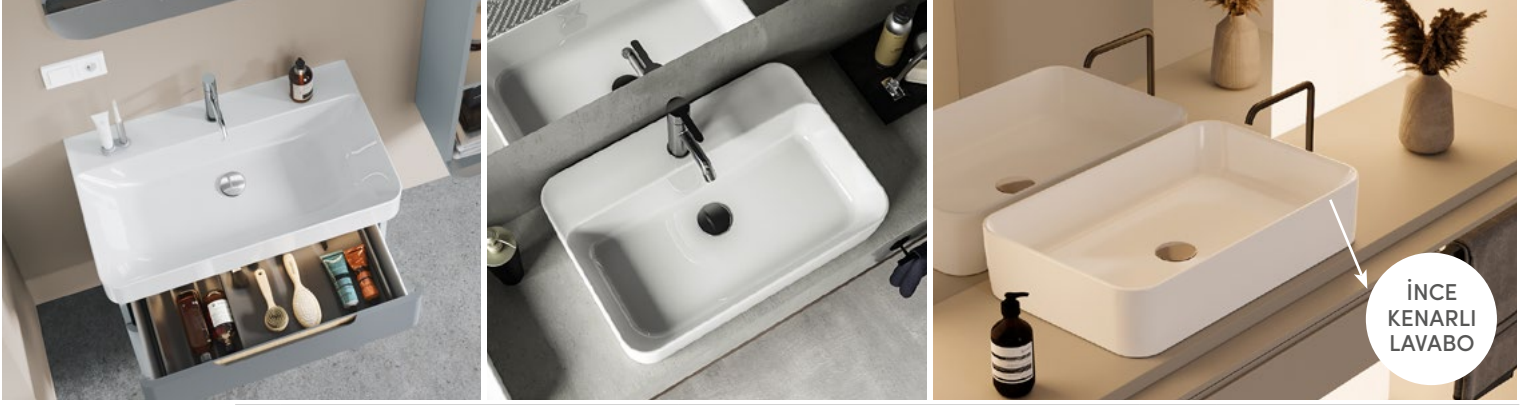

Hera Serisi

KG	Ürün Kodu		ÜRÜNLER	Palet Adeti	Tavsiye Edilen Azami Satış Fiyatı
	ESKİ KOD	YENİ KOD			BEYAZ
14	078800-u	VB017M42U003Y01102	Hera Etajerli Lavabo 80x48 cm	26	5.036,00 ₺
	078807-u97	VB017M42U053Y01102	Mat Siyah		8.813,00 ₺
	078800-u97	VB017M42U043Y01102	Mat Beyaz		7.554,00 ₺
	078808-u97	VB017M42U073Y01102	Mat Kapuçino		7.554,00 ₺
	07880A-u97	VB017M42U133Y01102	Mat Gri		8.813,00 ₺
	078807-u	VB017M42U013Y01102	Parlak Siyah		8.813,00 ₺
13	078600-u	OC017H71U003Y01102	Hera Tezgahüstü Lavabo 60x42 cm	64	4.600,00 ₺
	078607-u97	OC017H71U053Y01102	Mat Siyah		8.050,00 ₺
	078600-u97	OC017H71U043Y01102	Mat Beyaz		6.900,00 ₺
	078608-u97	OC017H71U073Y01102	Mat Kapuçino		6.900,00 ₺
	07860A-u97	OC017H71U133Y01102	Mat Gri		8.050,00 ₺
	078607-u	OC017H71U013Y01102	Parlak Siyah		8.050,00 ₺
15	079200-u	VB017H72U003Y01102	Hera Tezgahüstü Lavabo 60x42 cm (Duvara Sıfır Lavabo)	60	4.325,00 ₺
	079207-u97	VB017H72U053Y01102	Mat Siyah		7.625,00 ₺
	079200-u97	VB017H72U043Y01102	Mat Beyaz		6.525,00 ₺
	079208-u97	VB017H72U073Y01102	Mat Kapuçino		6.525,00 ₺
	07920A-u97	VB017H72U133Y01102	Mat Gri		7.625,00 ₺
	079207-u	VB017H72U013Y01102	Parlak Siyah		7.625,00 ₺
11	078400	OC017T61W003Y01102	Hera Tezgahüstü Lavabo 60x38 cm (Bataryasız Lavabo)	64	4.000,00 ₺
	078407-97	OC017T61W053Y01102	Mat Siyah		7.060,00 ₺
	078400-97	OC017T61W043Y01102	Mat Beyaz		6.060,00 ₺
	078408-97	OC017T61W073Y01102	Mat Kapuçino		6.060,00 ₺
	07840A-97	OC017T61W133Y01102	Mat Gri		7.060,00 ₺
	078407	OC017T61W013Y01102	Parlak Siyah		7.060,00 ₺
11	078300-u	OC017F01U003Y01102	Hera Tezgahüstü Lavabo 48x48 cm	76	3.772,00 ₺
	078307-u97	OC017F01U053Y01102	Mat Siyah		6.601,00 ₺
	078300-u97	OC017F01U043Y01102	Mat Beyaz		5.658,00 ₺
	078308-u97	OC017F01U073Y01102	Mat Kapuçino		5.658,00 ₺
	07830A-u97	OC017F01U133Y01102	Mat Gri		6.601,00 ₺
	078307-u	OC017F01U013Y01102	Parlak Siyah		6.601,00 ₺

* Fiyatlara KDV Dahil Değildir.

* Renkli ürünler için mutlaka termin alınız.

2024-1
FİYAT LİSTESİ